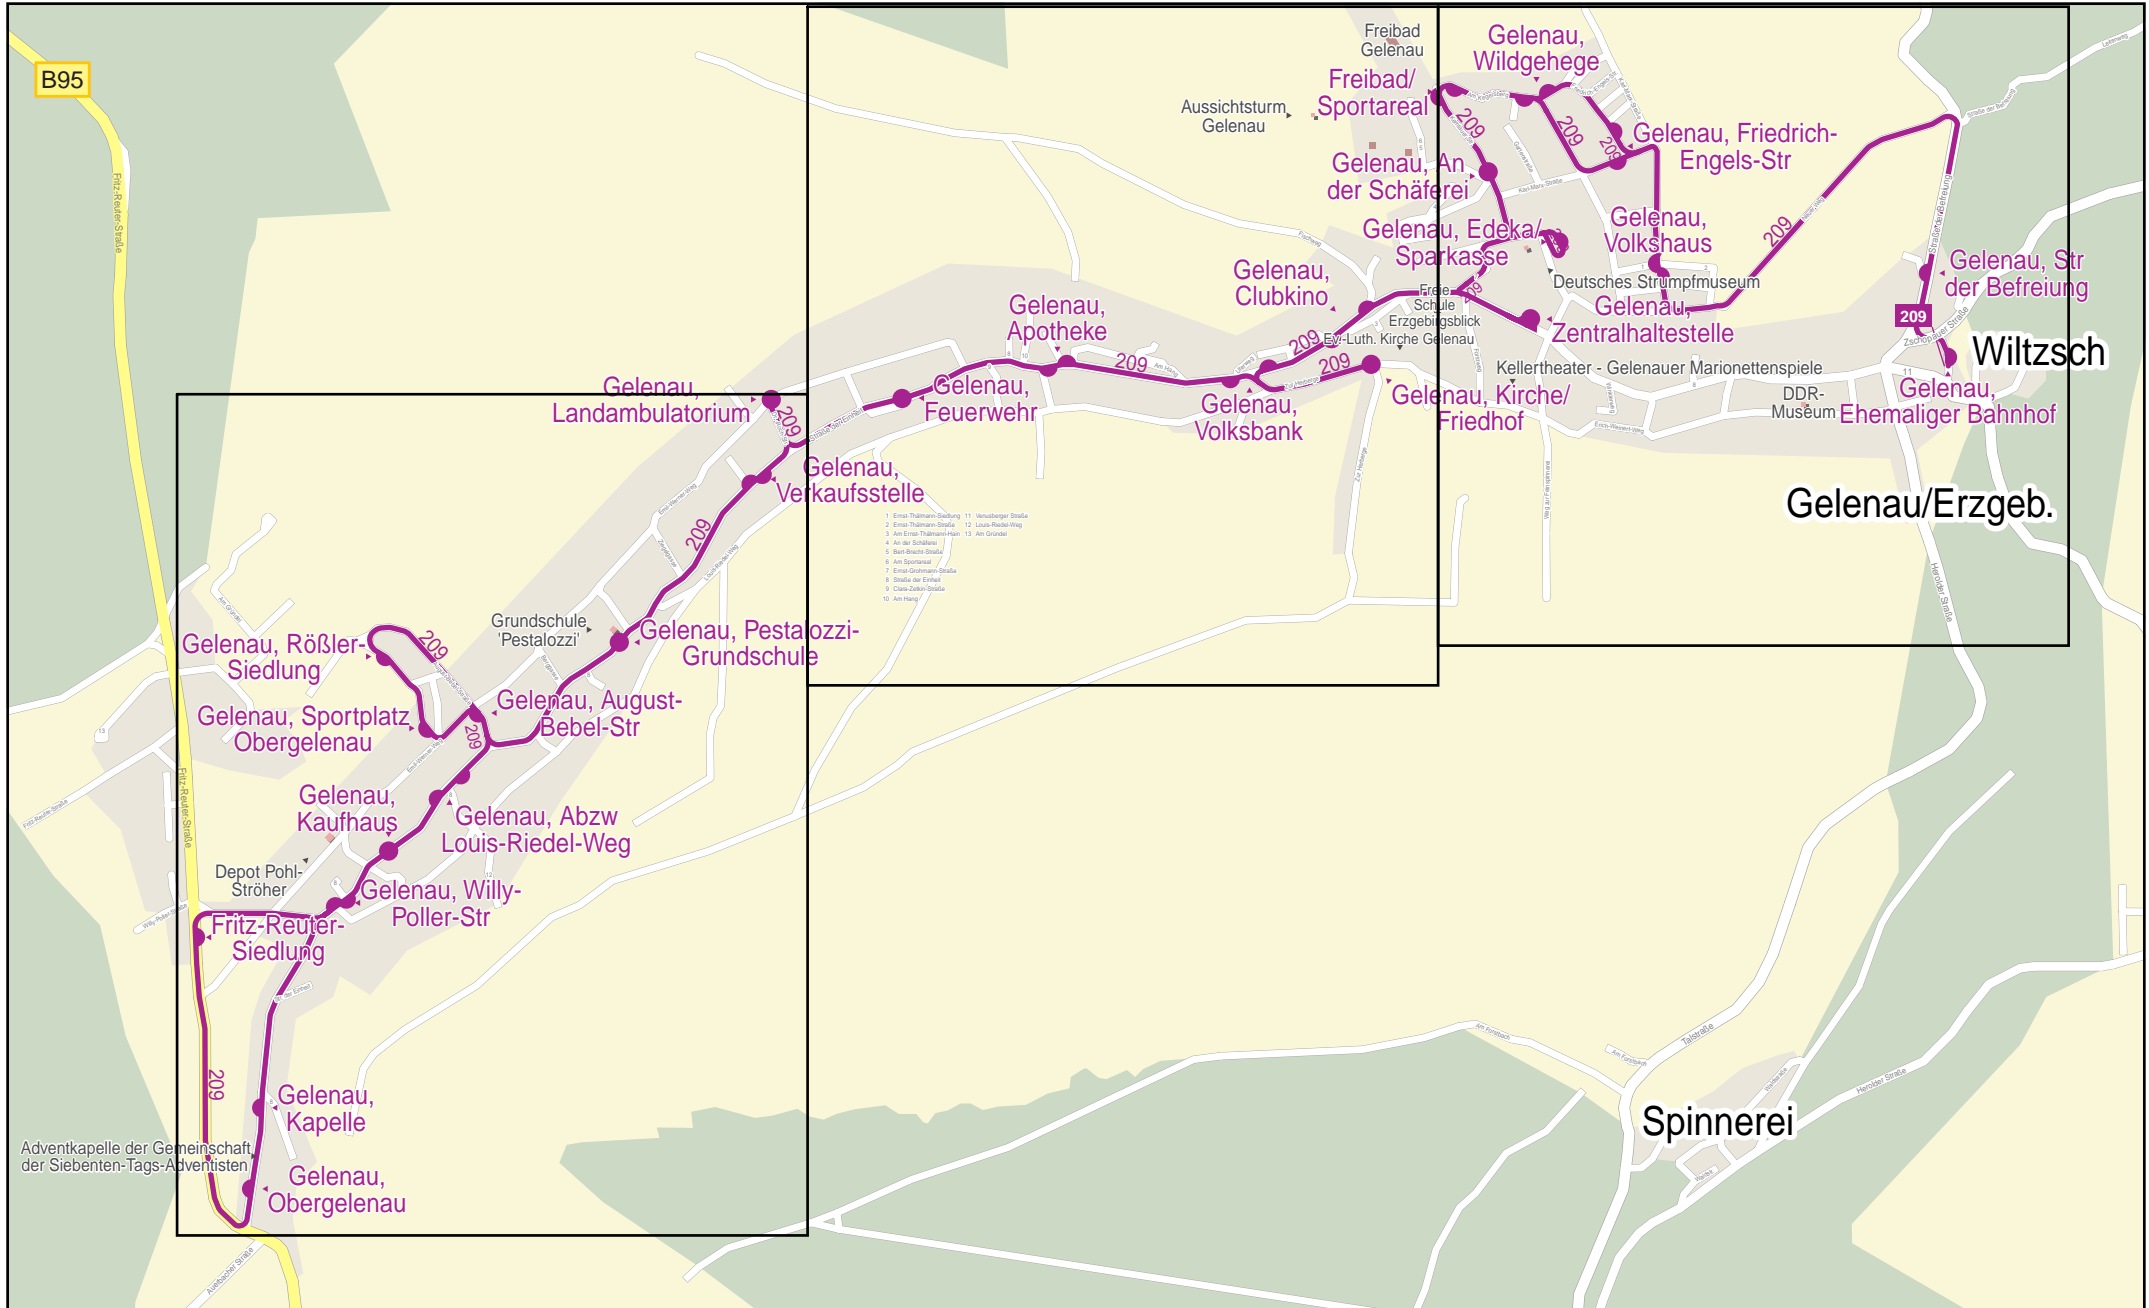

# Verlauf der Linie 209

750 m      1.5 km      2.3 km      3 km

# Verlauf der Linie 209

# Verlauf der Linie 209

- 1 Am Ernst-Thälmann-Hain
- 2 Straße der Einheit
- 3 Erich-Weinert-Weg
- 4 An der Schäferei
- 5 Louis-Riedel-Weg
- 6 Am Gerichtsberg
- 7 Am Sportareal

# Verlauf der Linie 209

- 1 Ernst-Thälmann-Siedlung
- 2 Werner-Seelenbinder-Weg
- 3 Ernst-Großmann-Straße
- 4 Rathausplatz
- 5 Friedrich-Engels-Straße
- 6 Am Kegelsberg
- 7 Venusberger-Straße
- 8 Zschopauer Straße