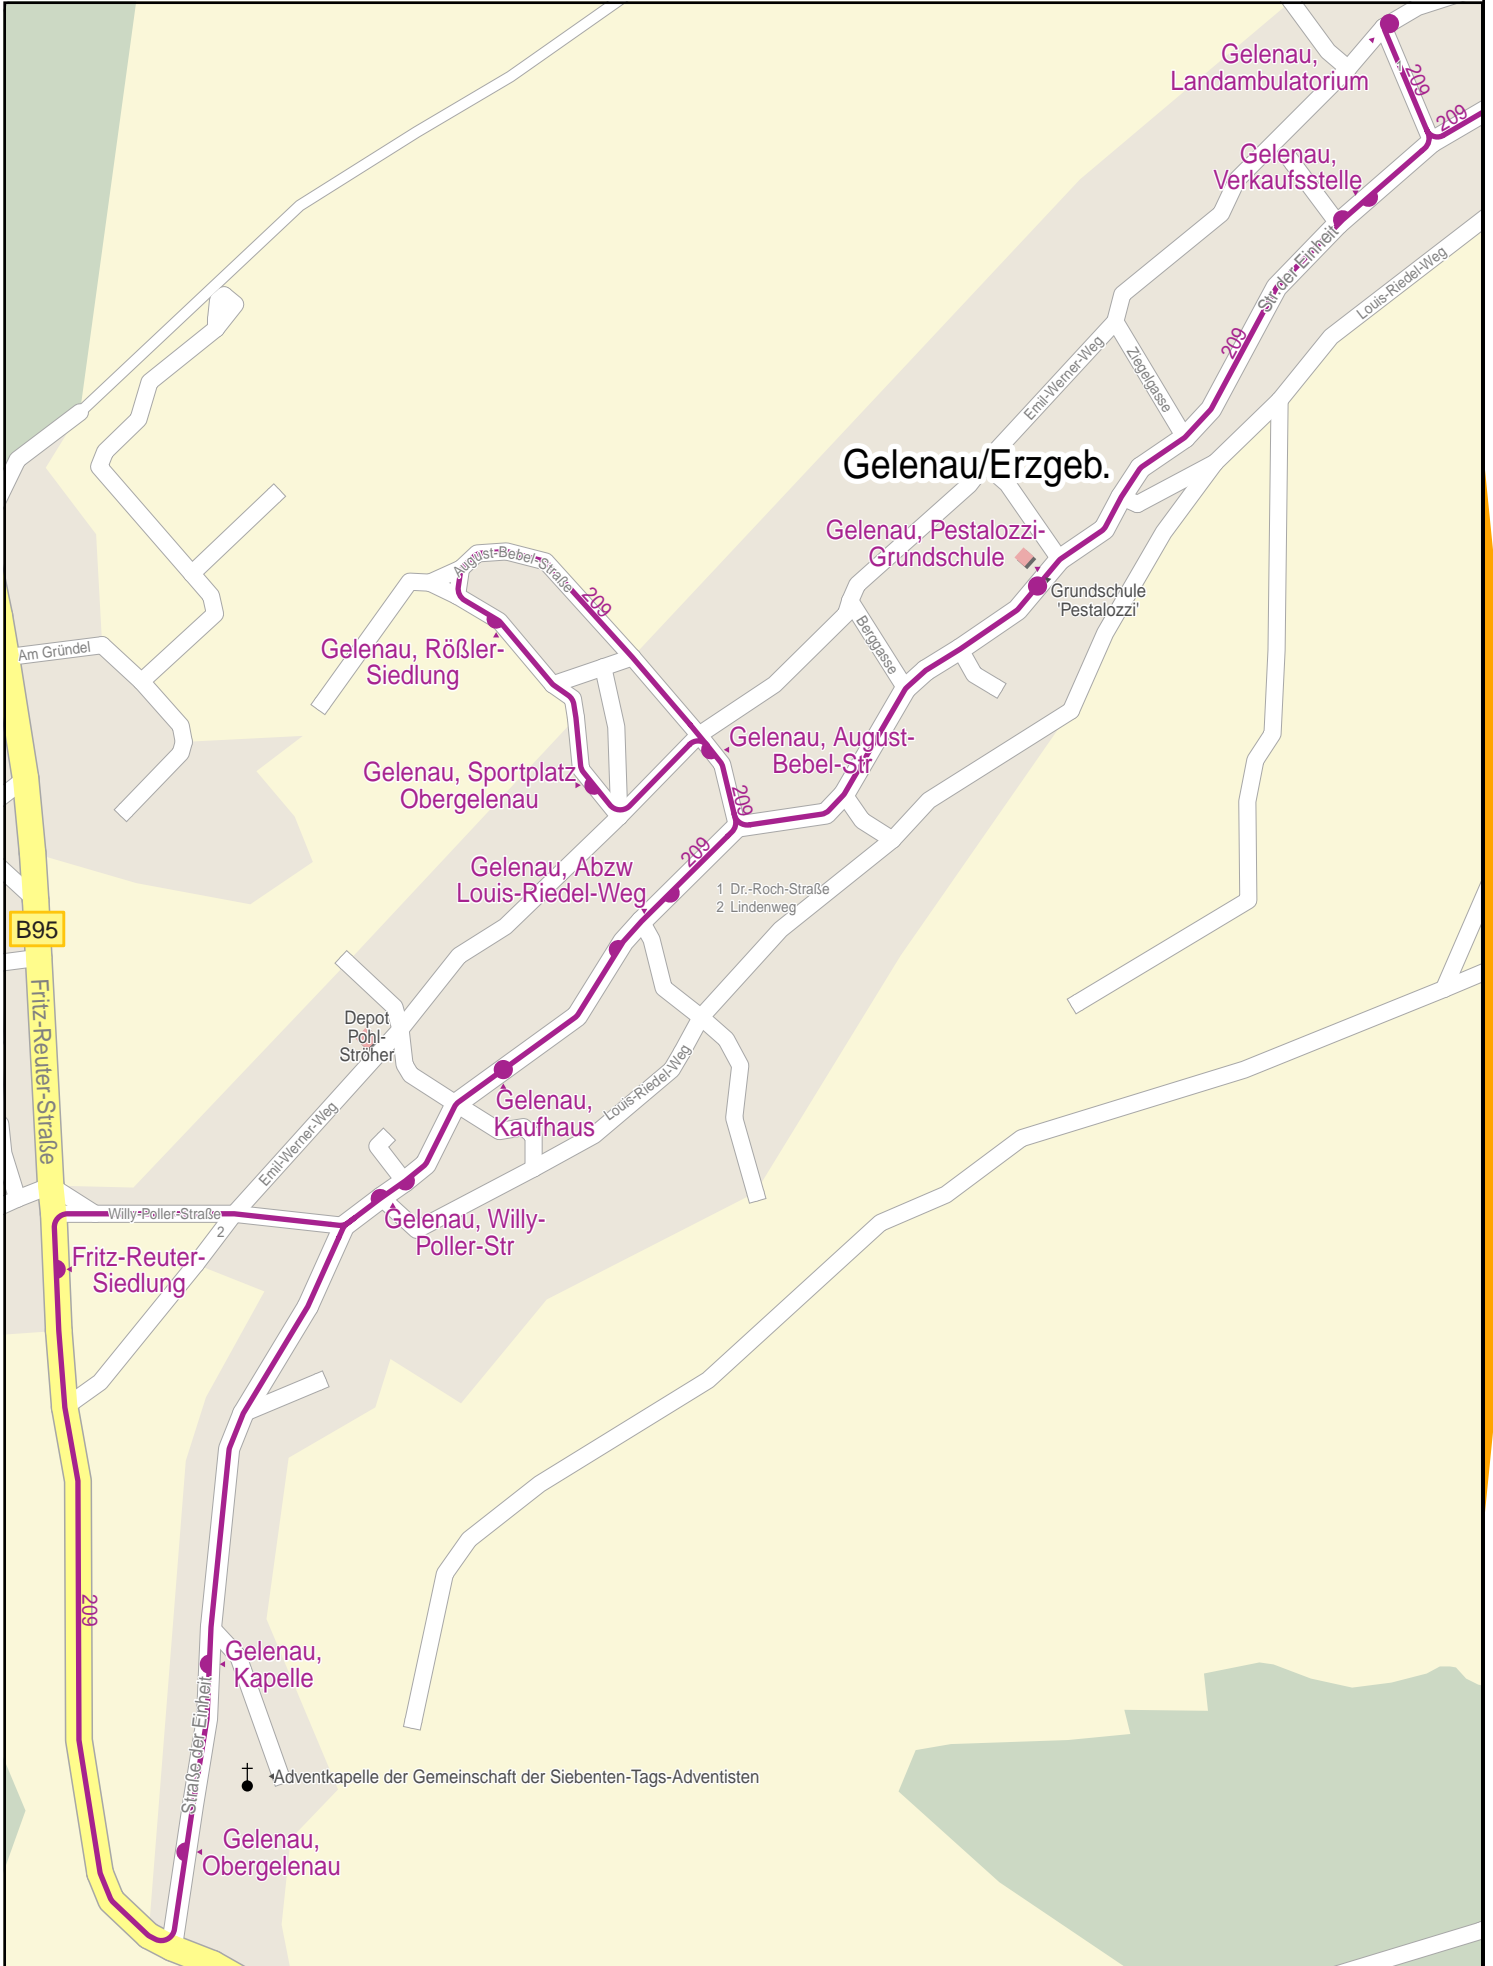

# Verlauf der Linie 209

750 m      1.5 km      2.3 km      3 km

# Verlauf der Linie 209

# Verlauf der Linie 209

- 1 Am Ernst-Thälmann-Hain
- 2 Straße der Einheit
- 3 Erich-Weinert-Weg
- 4 An der Schäferei
- 5 Louis-Riedel-Weg
- 6 Am Gerichtsberg
- 7 Am Sportareal

# Verlauf der Linie 209

- 1 Ernst-Thälmann-Siedlung
- 2 Werner-Seelenbinder-Weg
- 3 Ernst-Großmann-Straße
- 4 Rathausplatz
- 5 Friedrich-Engels-Straße
- 6 Am Kegelsberg
- 7 Venusberger-Straße
- 8 Zschopauer Straße