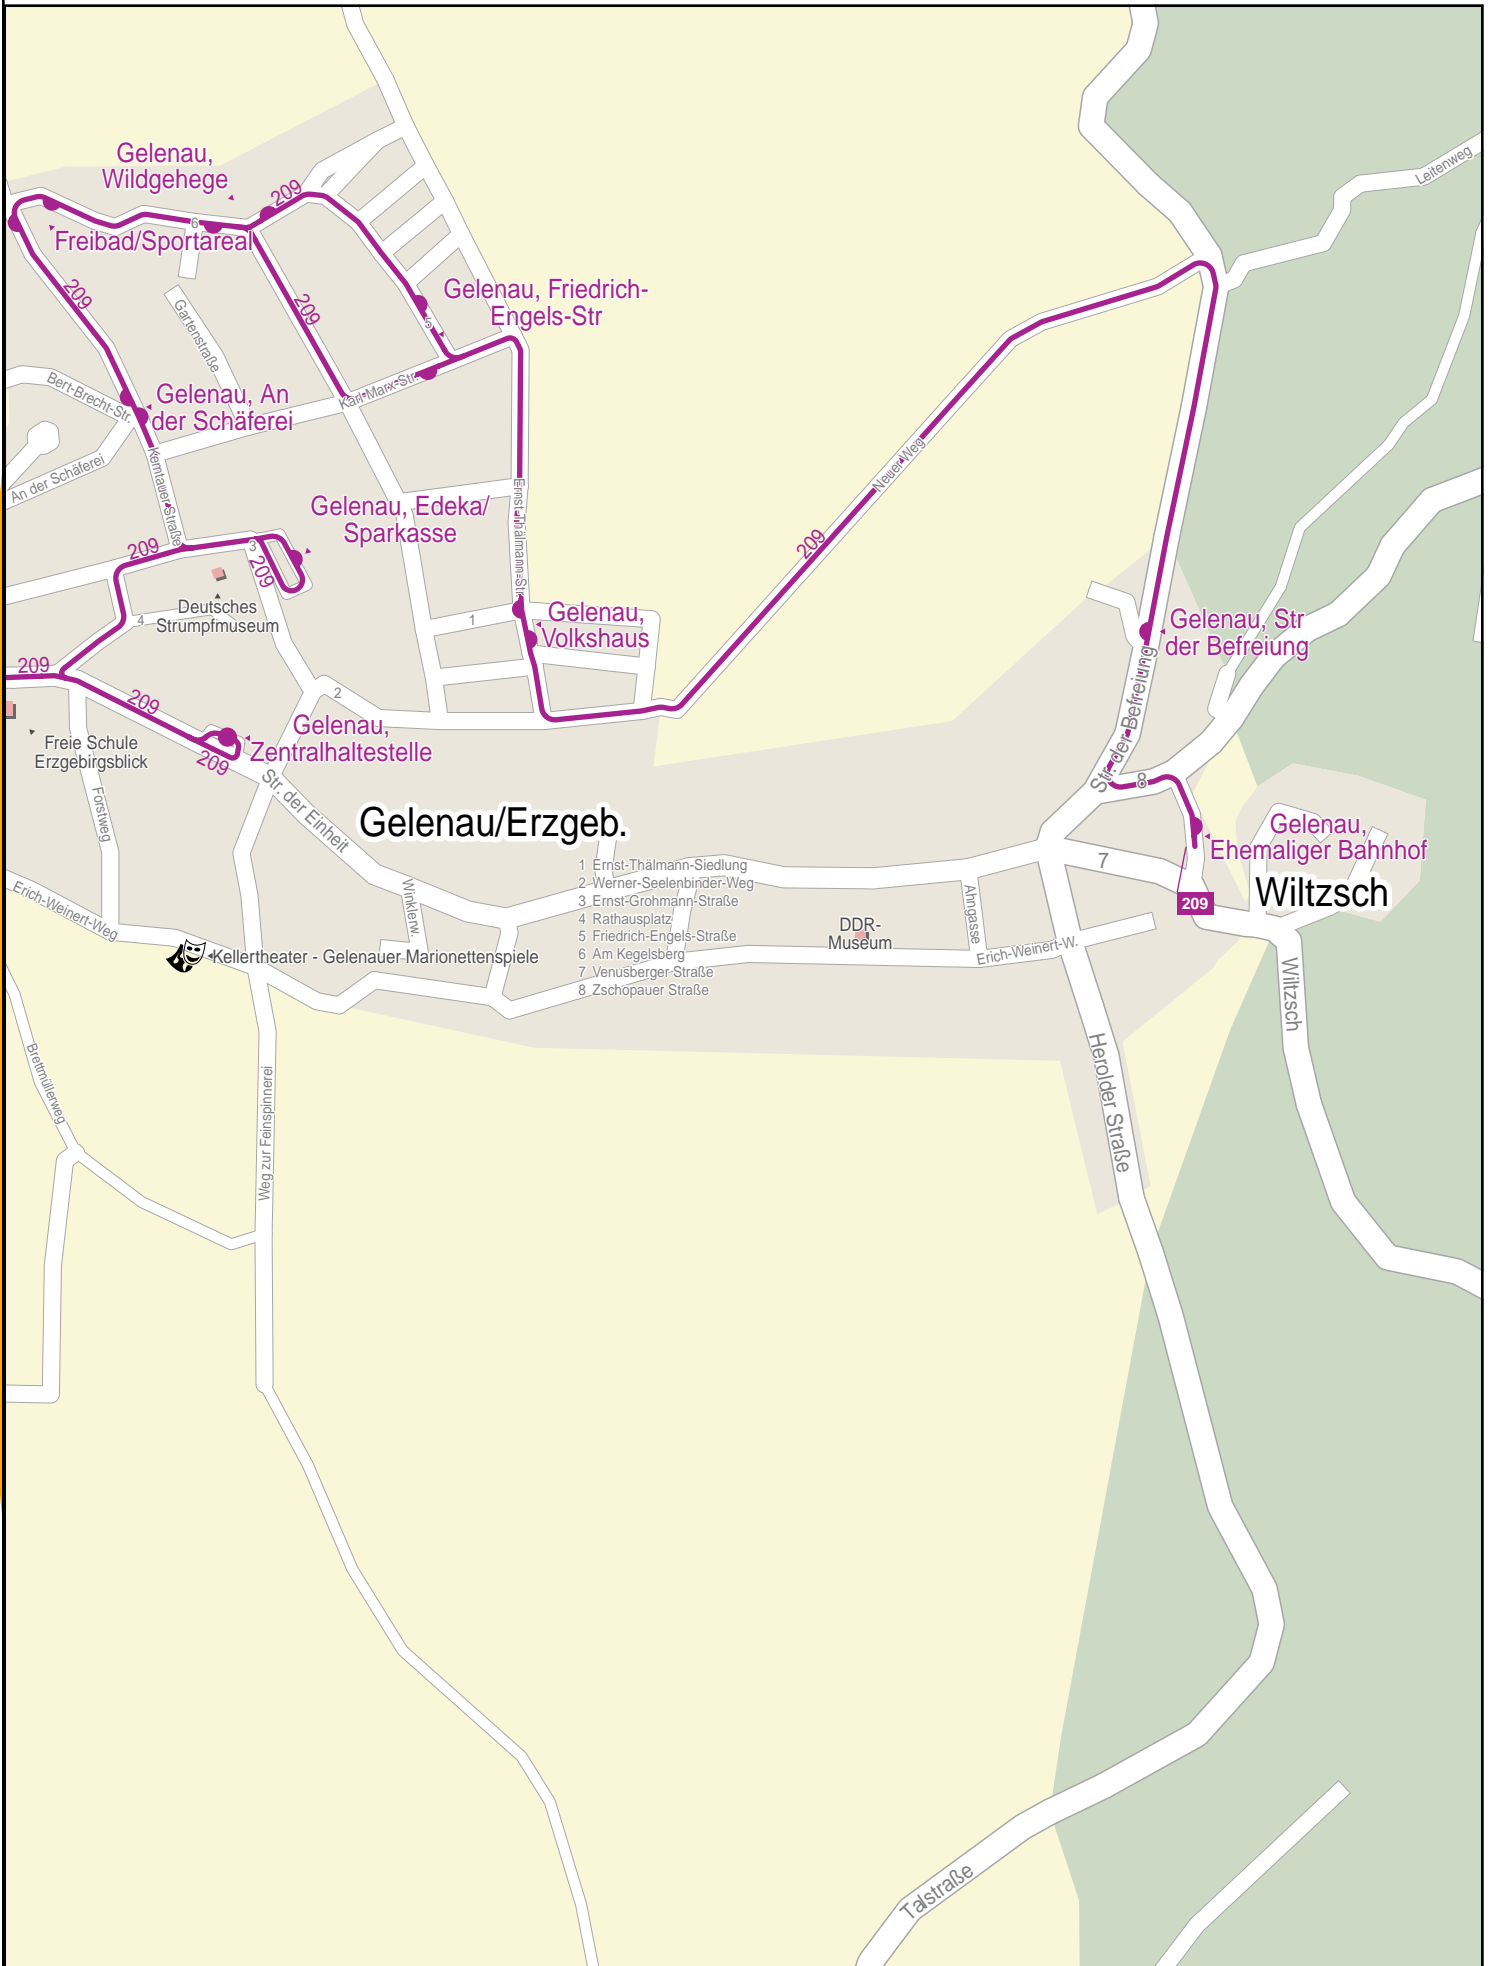

# Verlauf der Linie 209

750 m      1.5 km      2.3 km      3 km

# Verlauf der Linie 209

# Verlauf der Linie 209

- 1 Am Ernst-Thälmann-Hain
- 2 Straße der Einheit
- 3 Erich-Weinert-Weg
- 4 An der Schäferei
- 5 Louis-Riedel-Weg
- 6 Am Gerichtsberg
- 7 Am Sportareal

# Verlauf der Linie 209

- 1 Ernst-Thälmann-Siedlung
- 2 Werner-Seelenbinder-Weg
- 3 Ernst-Großmann-Straße
- 4 Rathausplatz
- 5 Friedrich-Engels-Straße
- 6 Am Kegelsberg
- 7 Venusberger-Straße
- 8 Zschopauer Straße