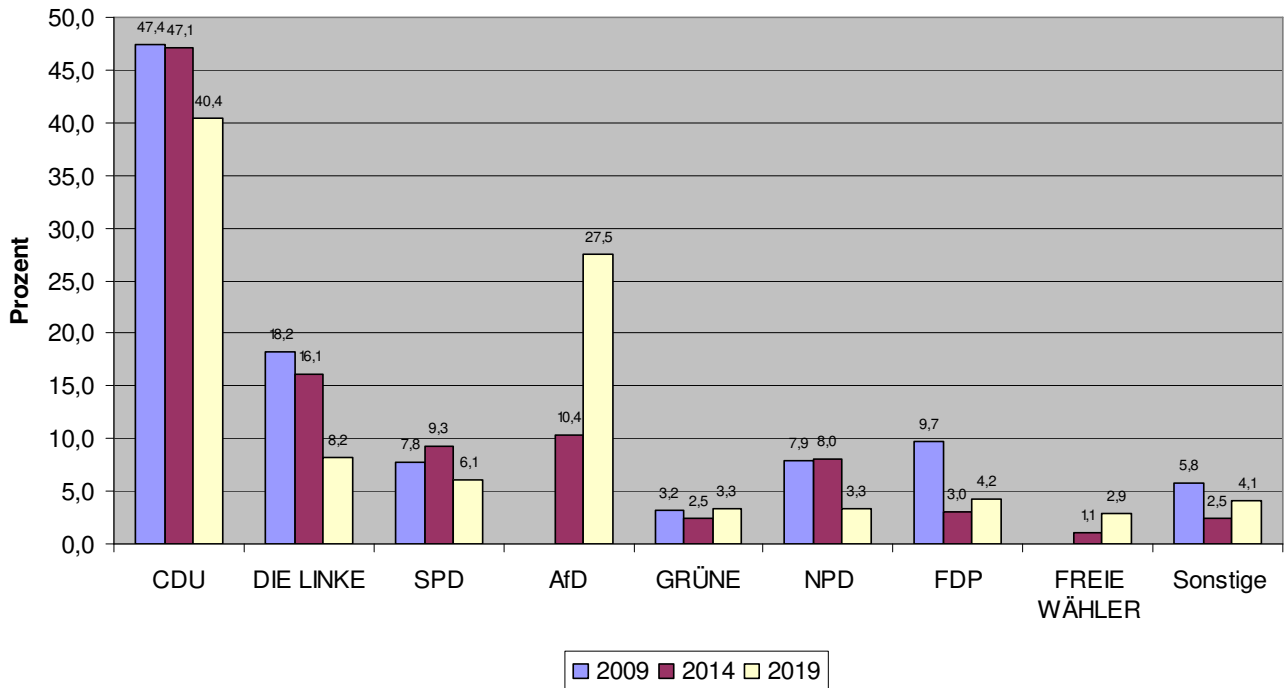

**Landtagswahl 1. 9. 2019  
Vergleich Listenstimmen 2009 - 2014 - 2019  
Gemeinde Gelenau/Erzgeb.**

## Liebe Wahlhelferinnen und Wahlhelfer,

wieder ist eine Wahl geschafft - ordnungsgemäß verliefen die Wahlhandlung und die Ermittlung des Wahlergebnisses und termingerecht konnten die Meldungen an das Landratsamt und das Statistische Landesamt vorgenommen werden.

Eine reibungslose und erfolgreiche Durchführung von Wahlen ist nur mit dem Einsatz von ehrenamtlichen Helfern möglich, die bereit sind, Freizeit für die Mitarbeit in den Wahllokalen zu opfern. 41 Leute waren am Wahlsonntag ehrenamtlich tätig. Ihr Engagement ist umso höher wertzuschätzen, weil viele von Ihnen in diesem Jahr schon zum zweiten Mal im Einsatz waren.